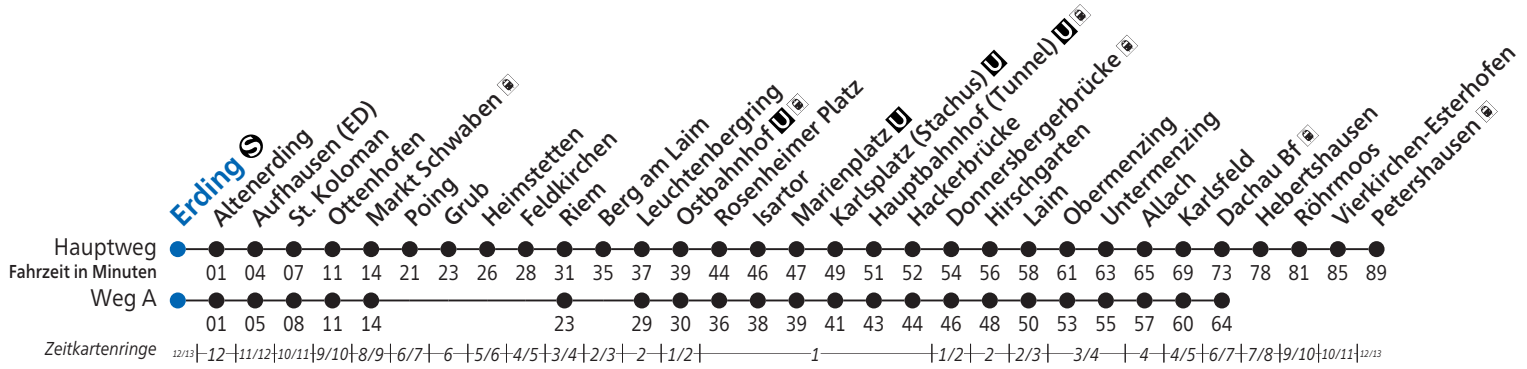

Erding - Markt Schwaben - Riem - Ostbahnhof - Marienplatz - Hauptbahnhof - Laim - Dachau Bf - Petershausen

Erding

Uhr	Montag - Freitag	Samstag, Sonn- und Feiertag	Uhr
4	58	58 ^a	4
5	18 38 58	18 ¹ 58	5
6	17 ^A 37 ^A 57 ^A	18 ¹ 38 ^a 58	6
7	17 ^A 37 ^A 58	18 ¹ 38 ^a 58	7
8	18 ¹ 38	18 ¹	8
9	00 18 ¹ 58	00 18 ¹ 58	9
10	18 ¹ 58	18 ¹ 58	10
11	18 ¹ 58	18 ¹ 58	11
12	18 58	18 ¹ 58	12
13	18 ¹ 38 58	18 ¹ 58	13
14	18 58	18 ¹ 58	14
15	18 38 58	18 ¹ 58	15
16	18 38 58	18 ¹ 58	16
17	18 38 58	18 ¹ 58	17
18	18 38 58	18 ¹ 58	18
19	18 58	18 ¹ 58	19
20	18 ¹ 58	18 ¹ 58	20
21	18 ¹ 58	18 ¹ 58	21
22	38	38	22
23	18 58	18 58	23
0	38	38	0
1	38 ^{V96}	38 ^{V96}	1

A = fährt Weg A 1 = bis Dachau Bf a = Samstag (Werktag) V96 = Nacht Fr/Sa, Sa/So und Nächte vor Feiertagen, auch 07./08. und 08./09.02.2016; nicht 24./25.12.2015