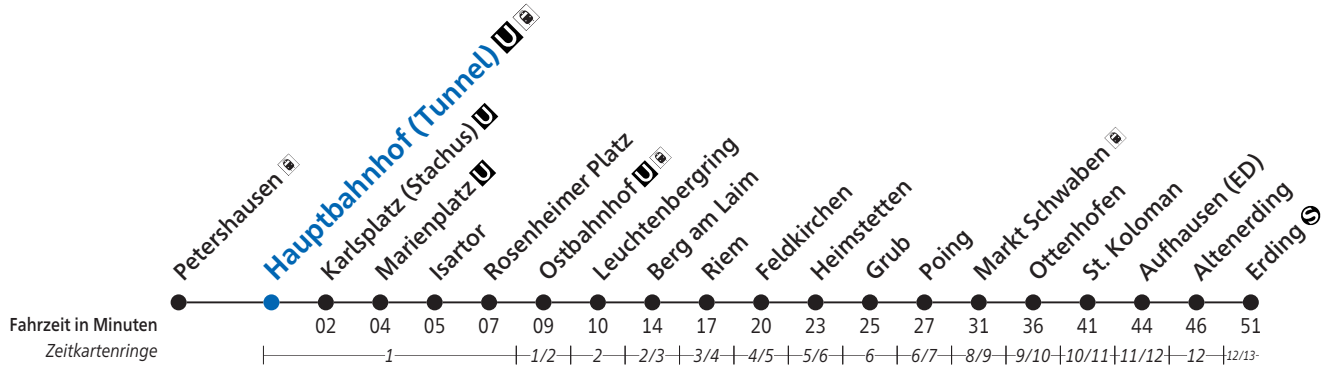

Petershausen - Dachau Bf - Laim - Hauptbahnhof -
 Marienplatz - Ostbahnhof - Riem - Markt Schwaben - Erding

Hauptbahnhof (Tunnel)

Uhr	Montag - Freitag						Samstag, Sonn- und Feiertag			Uhr
5	11	31	51				11 ^{V60}	51		5
6	11	31	41 ¹	51			11 ^{V60}	31 ^a	51	6
7	01 ¹	11	21 ¹	31	41 ¹	51	11	31 ²	51	7
8	01 ¹	11	21 ¹	31 ²	41 ¹	51	11	31 ²	51	8
9	01 ¹	11	21 ¹	31 ²	51		11	31 ²	51	9
10	11	31 ²	51				11	31 ²	51	10
11	11	31 ²	51				11	31 ²	51	11
12	11	31	51				11	31 ²	51	12
13	11	31 ²	51				11	31 ²	51	13
14	11	21 ¹	31	51			11	31 ²	51	14
15	11	31	51				11	31 ²	51	15
16	11	31	51				11	31 ²	51	16
17	01 ¹ _{V14}	11	21 ¹	31	41 ¹ _{V14}	51	11	31 ²	51	17
18	01 ¹ _{V14}	11	21 ¹	31	41 ¹ _{V14}	51	11	31 ²	51	18
19	01 ¹ _{V14}	11	21 ¹	31	51		11	31 ²	51	19
20	11	31 ²	51				11	31 ²	51	20
21	11	31 ²	51				11	31 ²	51	21
22	11	31 ²	51				11	31 ²	51	22
23	11 ²	31	51 ¹				11 ²	31	51 ¹	23
0	11	53					11	53		0
1	31						31			1
2	31 ^{V96}						31 ^{V96}			2

1 = bis Ostbahnhof

2 = bis Markt Schwaben

a = Markt Schwaben - Erding nur samstags

V14 = Montag bis Donnerstag (Werktag)

V60 = Samstag (Werktag)

V96 = Nacht Fr/Sa, Sa/So und Nächte vor Feiertagen, auch 07./08. und 08./09.02.2016; nicht 24./25.12.2015