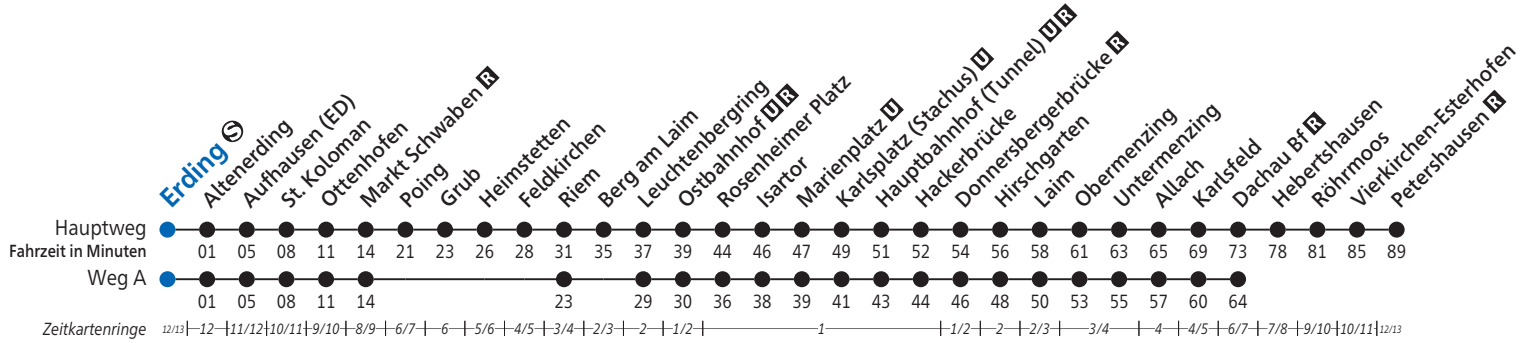

Erding - Markt Schwaben **R** - Riem - Ostbahnhof **U R** - Marienplatz **U** - Hauptbahnhof **U R** - Laim - Dachau Bf **R** - Petershausen **R**

### Erding **S**

Uhr	Montag - Freitag	Samstag, Sonn- und Feiertag	Uhr
4	58	58 <sup>•</sup>	4
5	18 38 58	18 <sup>1</sup> 58	5
6	17 <sup>A</sup> 37 <sup>A</sup> 57 <sup>A</sup>	18 <sup>1</sup> 38 <sup>•</sup> 58	6
7	17 <sup>A</sup> 37 <sup>A</sup> 58	18 <sup>1</sup> 38 <sup>•</sup> 58	7
8	18 <sup>1</sup> 38	18 <sup>1</sup>	8
9	00 18 <sup>1</sup> 58	00 18 <sup>1</sup> 58	9
10	18 <sup>1</sup> 58	18 <sup>1</sup> 58	10
11	18 <sup>1</sup> 58	18 <sup>1</sup> 58	11
12	18 58	18 <sup>1</sup> 58	12
13	18 38 58	18 <sup>1</sup> 58	13
14	18 38 58	18 <sup>1</sup> 58	14
15	18 38 58	18 <sup>1</sup> 58	15
16	18 38 58	18 <sup>1</sup> 58	16
17	18 38 58	18 <sup>1</sup> 58	17
18	18 38 58	18 <sup>1</sup> 58	18
19	18 38 58	18 <sup>1</sup> 58	19
20	18 <sup>1</sup> 38 58	18 <sup>1</sup> 58	20
21	18 <sup>1</sup> 58	18 <sup>1</sup> 58	21
22	38	38	22
23	18 58	18 58	23
0	38	38	0
1	38 <sup>☾</sup>	38 <sup>☾</sup>	1

A = fährt Weg A 1 = bis Dachau Bf **R** • = Samstag (Werktag) ☾ = Nacht Fr/Sa, Sa/So und Nächte vor Feiertagen, auch 11./12. und 12./13.02.2018; nicht 24./25.12.2017

Der Bahnhof Feldkirchen wird vom 26.03. - 06.05.2018 barrierefrei ausgebaut

In dieser Zeit steht in Riem nur ein Gleis für beide Richtungen zur Verfügung

Die S-Bahnen ab Markt Schwaben bis Riem in Richtung München verkehren 1 Minute früher

Fahrplan Gesamtverkehr S-Bahn und Regionalzug zwischen Petershausen und München siehe Regionalzug-Tabelle 900